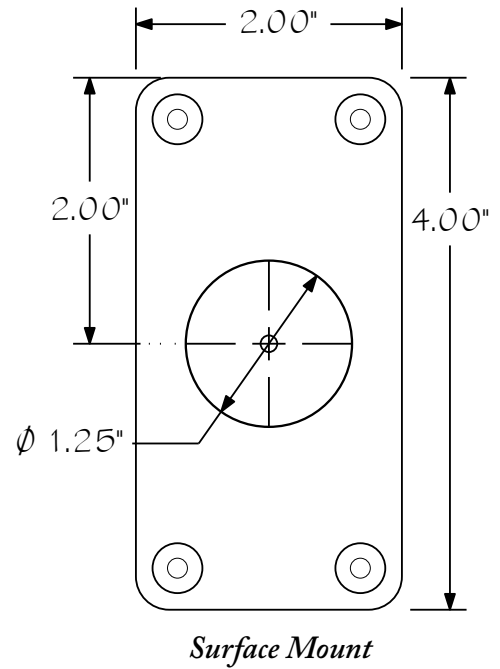

VERTICAL DIVIDER STATIONARY SNEEZEGUARD

VERTICAL DIVIDER STATIONARY

ANSI/NSF 2

* Images are computer renderings, not actual photos, some color variance may occur from what is rendered to the actual powder coat finish.

Phone: 800-569-2056
Fax: 573-449-7126
www.sneeze-guard-solutions.com

SPECIFICATIONS

VERTICAL DIVIDER STATIONARY

- Exclusive extruded 1" Groove Tube
- Mounted in rubber gasket
- 1.25" aluminum stands
- Scratch resistant acrylic food shield
- Powder coated finish

****Installation Tip:***

The Surface Mount footpad can be rotated to allow either the two or four inch side of the footpad to face the front edge of the counter.

<i>Model #</i>	<i>Nominal Length</i>	<i>Overall Length</i>	<i>Between Stands</i>	<i>Weight</i>	<i>Colors Available</i>
<i>2091 DV</i>	<i>2 foot</i>	<i>25"</i>	<i>21"</i>	<i>6 lbs</i>	<i>Black/Rich Gold</i>
<i>2101 DV</i>	<i>3 foot</i>	<i>34.25"</i>	<i>30.25"</i>	<i>7 lbs</i>	<i>Black/Rich Gold</i>
<i>2201 DV</i>	<i>4 foot</i>	<i>46.25"</i>	<i>42.25"</i>	<i>9 lbs</i>	<i>Black/Rich Gold</i>
<i>2301 DV</i>	<i>5 foot</i>	<i>58.25"</i>	<i>54.25"</i>	<i>11 lbs</i>	<i>Black/Rich Gold</i>
<i>2401 DV</i>	<i>6 foot</i>	<i>70.25"</i>	<i>66.25"</i>	<i>13 lbs</i>	<i>Black/Rich Gold</i>
<i>2481 DV</i>	<i>8 foot</i>	<i>94.25"</i>	<i>90.25"</i>	<i>17 lbs</i>	<i>Black/Rich Gold</i>