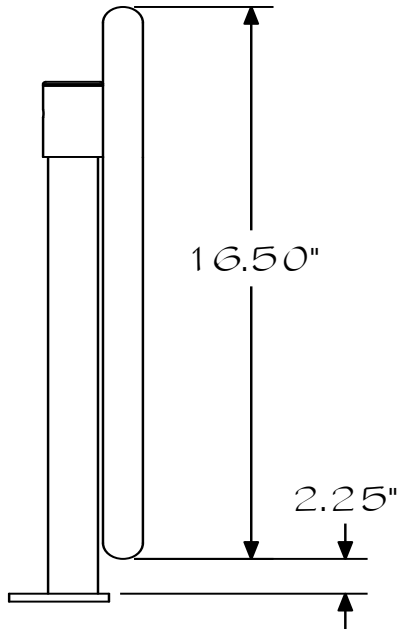

VERTICAL DIVIDER STATIONARY SNEEZEGUARD

VERTICAL DIVIDER STATIONARY

ANSI/NSF 2

* Images are computer renderings, not actual photos, some color variance may occur from what is rendered to the actual powder coat finish.

Phone: 800-569-2056
Fax: 573-449-7126
www.sneeze-guard-solutions.com

SPECIFICATIONS

VERTICAL DIVIDER STATIONARY

- Exclusive extruded 1" Groove Tube
- Mounted in rubber gasket
- 1.25" aluminum stands
- Scratch resistant acrylic food shield
- Powder coated finish

****Installation Tip:***

The Surface Mount footpad can be rotated to allow either the two or four inch side of the footpad to face the front edge of the counter.

<i>Model #</i>	<i>Nominal Length</i>	<i>Overall Length</i>	<i>Between Stands</i>	<i>Weight</i>	<i>Colors Available</i>
<i>2091 DV</i>	<i>2 foot</i>	<i>25"</i>	<i>21"</i>	<i>6 lbs</i>	<i>Black/Rich Gold</i>
<i>2101 DV</i>	<i>3 foot</i>	<i>34.25"</i>	<i>30.25"</i>	<i>7 lbs</i>	<i>Black/Rich Gold</i>
<i>2201 DV</i>	<i>4 foot</i>	<i>46.25"</i>	<i>42.25"</i>	<i>9 lbs</i>	<i>Black/Rich Gold</i>
<i>2301 DV</i>	<i>5 foot</i>	<i>58.25"</i>	<i>54.25"</i>	<i>11 lbs</i>	<i>Black/Rich Gold</i>
<i>2401 DV</i>	<i>6 foot</i>	<i>70.25"</i>	<i>66.25"</i>	<i>13 lbs</i>	<i>Black/Rich Gold</i>
<i>2481 DV</i>	<i>8 foot</i>	<i>94.25"</i>	<i>90.25"</i>	<i>17 lbs</i>	<i>Black/Rich Gold</i>