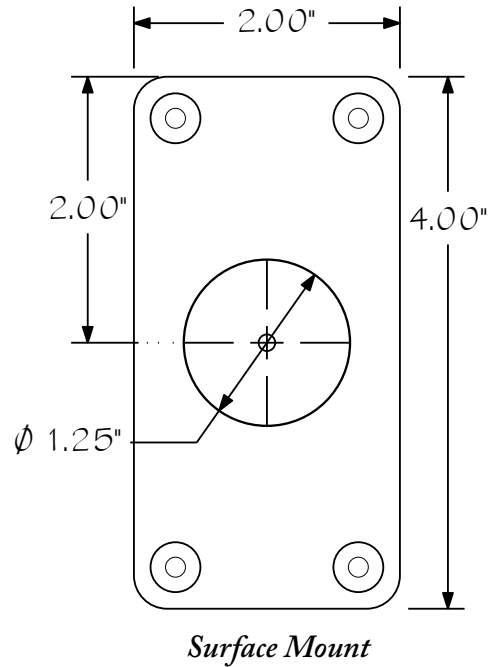

MID-MOUNT STATIONARY SNEEZE GUARD

MID-MOUNT STATIONARY

ANSI/NSF 2

* Images are computer renderings, not actual photos, some color variance may occur from what is rendered to the actual powder coat finish.

Phone: 800-569-2056
Fax: 573-449-7126
www.sneezeguardsolutions.com

SPECIFICATIONS

- *Exclusive extruded 1" Groove Tube*
- *Mounted in rubber gasket*
- *1.25" aluminum stands*
- *Scratch resistant acrylic food shield*
- *Powder coated finish*

<i>Black</i>	<i>Gold</i>	<i>Nominal Length</i>	<i>Overall Length</i>	<i>Between Stands</i>	<i>Weight</i>
<i>2091</i>	<i>2092</i>	<i>2 foot</i>	<i>25"</i>	<i>21"</i>	<i>8 lbs</i>
<i>2101</i>	<i>2102</i>	<i>3 foot</i>	<i>34.25"</i>	<i>30.25"</i>	<i>9 lbs</i>
<i>2201</i>	<i>2202</i>	<i>4 foot</i>	<i>46.25"</i>	<i>42.25"</i>	<i>10 lbs</i>
<i>2301</i>	<i>2302</i>	<i>5 foot</i>	<i>58.25"</i>	<i>54.25"</i>	<i>13 lbs</i>
<i>2401</i>	<i>2402</i>	<i>6 foot</i>	<i>70.25"</i>	<i>66.25"</i>	<i>14 lbs</i>
<i>2481</i>	<i>2482</i>	<i>8 foot</i>	<i>94.25"</i>	<i>90.25"</i>	<i>18 lbs</i>