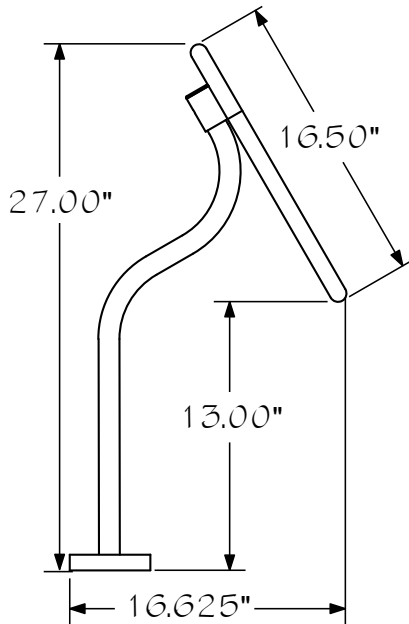

MID-MOUNT STATIONARY SNEEZE GUARD

MID-MOUNT STATIONARY

ANSI/NSF 2

* Images are computer renderings, not actual photos, some color variance may occur from what is rendered to the actual powder coat finish.

Phone: 800-569-2056
Fax: 573-449-7126
www.sneezeguardsolutions.com

SPECIFICATIONS

- *Exclusive extruded 1" Groove Tube*
- *Mounted in rubber gasket*
- *1.25" aluminum stands*
- *Scratch resistant acrylic food shield*
- *Powder coated finish*

<i>Black</i>	<i>Gold</i>	<i>Nominal Length</i>	<i>Overall Length</i>	<i>Between Stands</i>	<i>Weight</i>
<i>2091</i>	<i>2092</i>	<i>2 foot</i>	<i>25"</i>	<i>21"</i>	<i>8 lbs</i>
<i>2101</i>	<i>2102</i>	<i>3 foot</i>	<i>34.25"</i>	<i>30.25"</i>	<i>9 lbs</i>
<i>2201</i>	<i>2202</i>	<i>4 foot</i>	<i>46.25"</i>	<i>42.25"</i>	<i>10 lbs</i>
<i>2301</i>	<i>2302</i>	<i>5 foot</i>	<i>58.25"</i>	<i>54.25"</i>	<i>13 lbs</i>
<i>2401</i>	<i>2402</i>	<i>6 foot</i>	<i>70.25"</i>	<i>66.25"</i>	<i>14 lbs</i>
<i>2481</i>	<i>2482</i>	<i>8 foot</i>	<i>94.25"</i>	<i>90.25"</i>	<i>18 lbs</i>